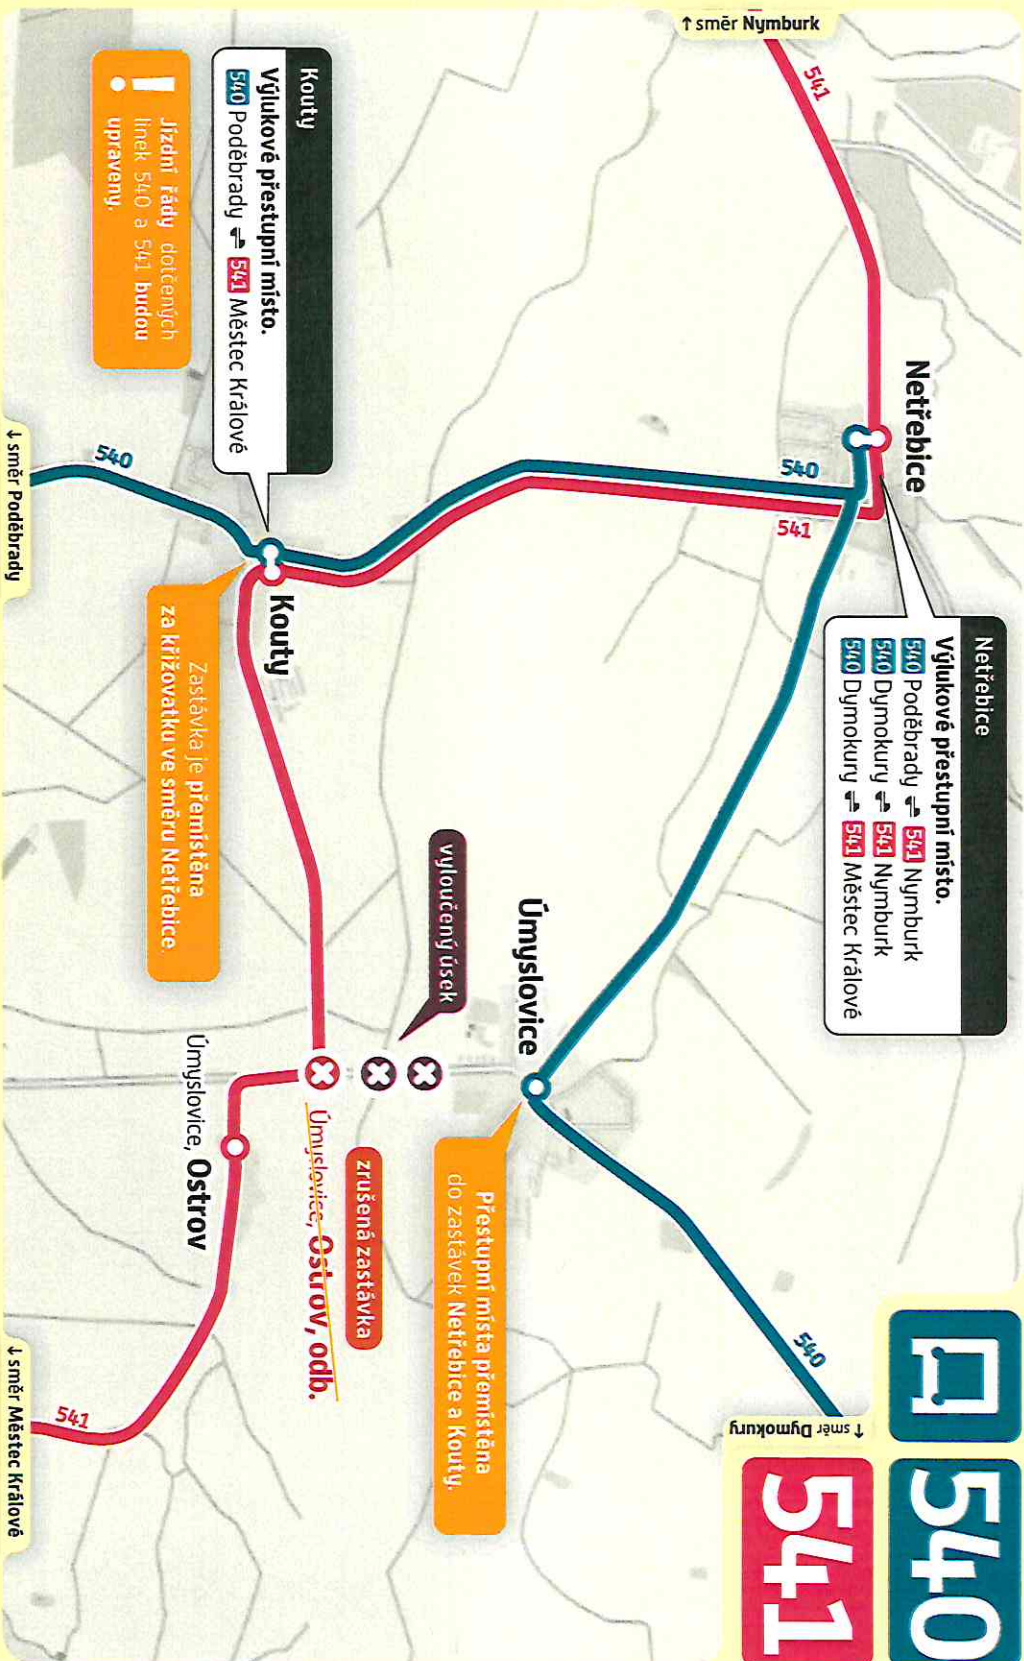

# dočasná změna

od 1. června 2026 (pondělí)  
do 31. srpna 2026 (pondělí)

## Uzavírka u Úmyslovic

Pro jednoduchost mapy jsou zakresleny pouze linky dotčené touto změnou. Sledujte, prosím, jízdní řády linek dotčených výlukou.

Omlouváme se za případné nepřijemnosti a děkujeme Vám za pochopení.