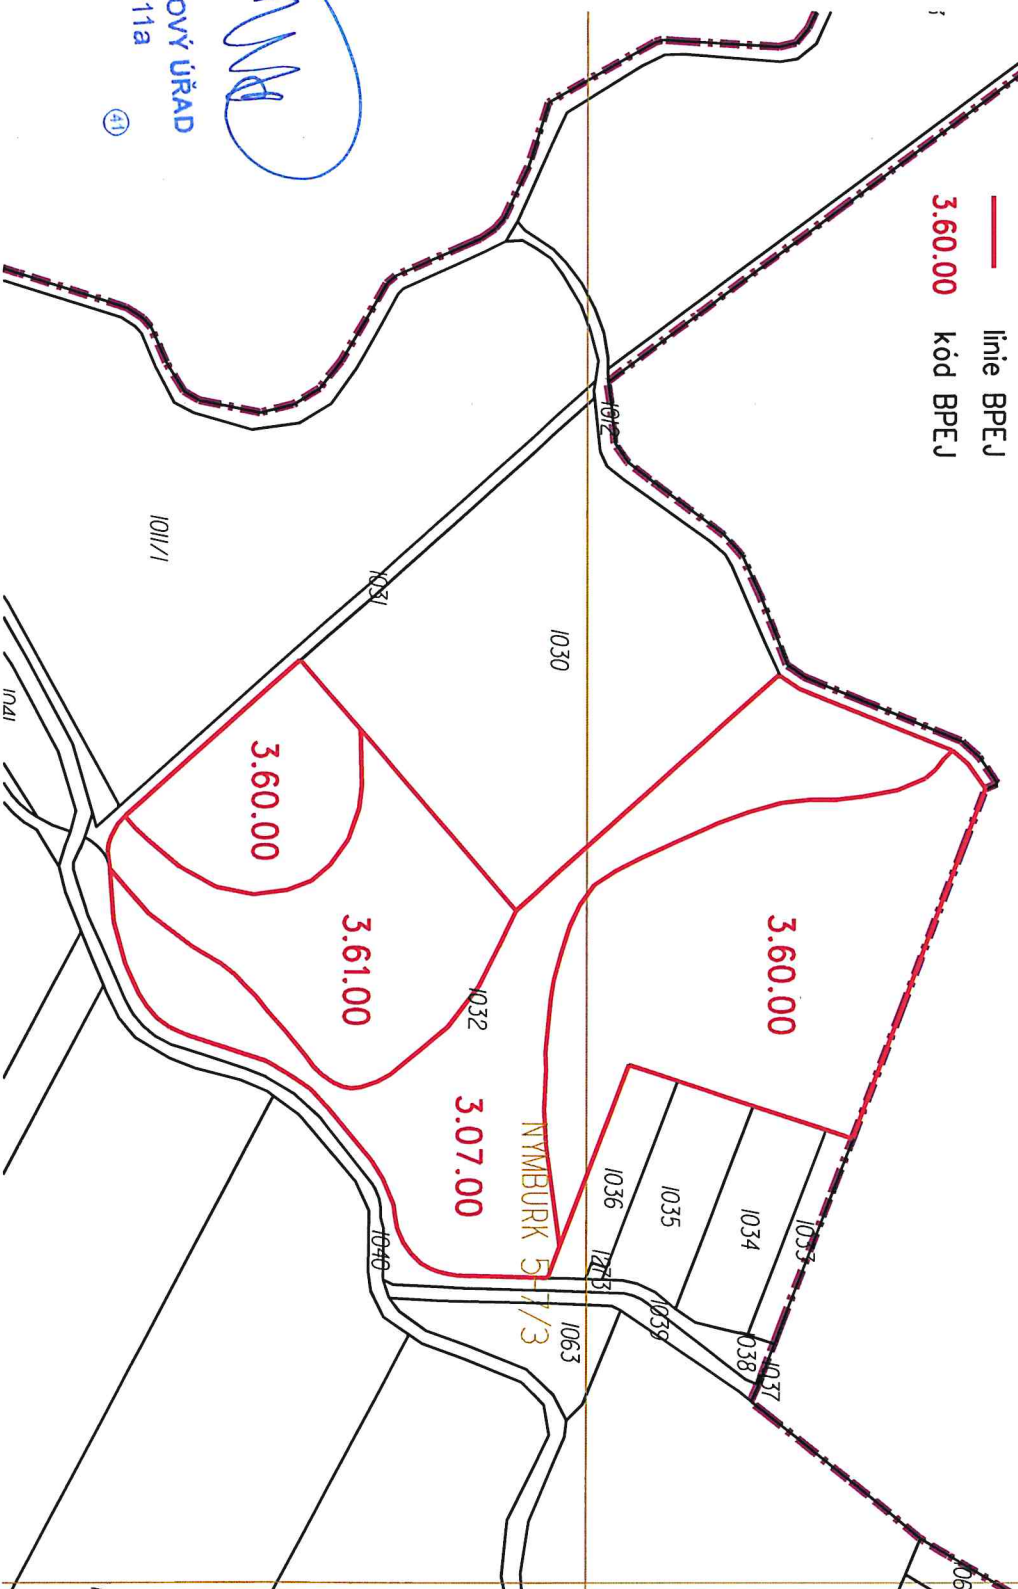

# AKTUALIZOVANÁ MAPA BPEJ V ČÁSTIK.Ú. NETŘEBICE U NYMBURKA

Výřez mapy M 1:2000

SPÚ-Odbor půdní služby (2022)

## Položky legendy

- +—+— hranice k.ú.
- linie BPEJ
- 3.60.00 kód BPEJ

NYMBURK 5-7/1

STÁTNÍ POZEMKOVÝ ÚŘAD  
Husinecká 1024/11a  
130 00 Praha 3

(41)